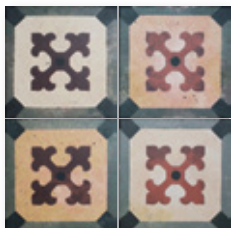

M 04

M 05

M 05

M 06

M 06

M 01

M 01

M 02

M 02

M 03

M 03

kerion[®]
CERAMICS

grés porcelânico esmaltado | glazed porcelain stoneware | grès cérame émaillé | glasierte Feinsteinzeugfliesen

 **espessura** | thickness | épaisseur | dicke | толщина | **10mm**